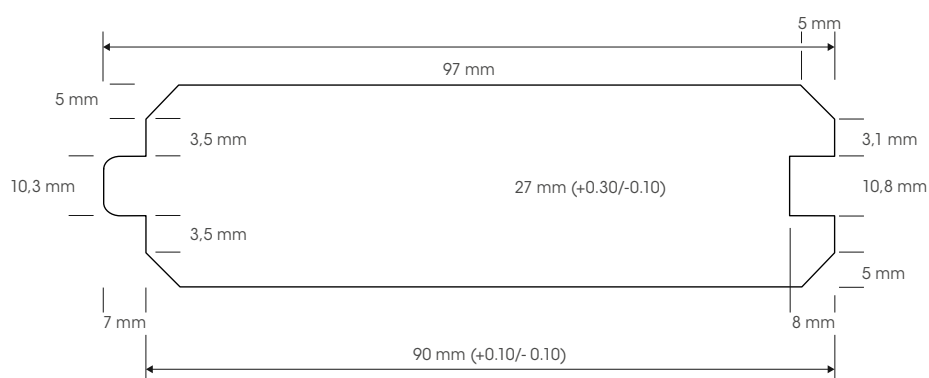

## Dimensions

**Section Lames** 27x97 mm (largeur utile 90)  
**Barres écharpe** 28x90 mm

**Profil** Chanfreiné 5x5

**Longueurs** 1,55 m à 4,65 m

**CID • Siège social**

Parc de l'Angevinière - Bâtiment A  
15 boulevard Marcel Paul - 44800 Saint-Herblain  
Tél. 02 51 70 67 10 - Fax. 02 51 70 67 19 - commercial@cid-bois.fr